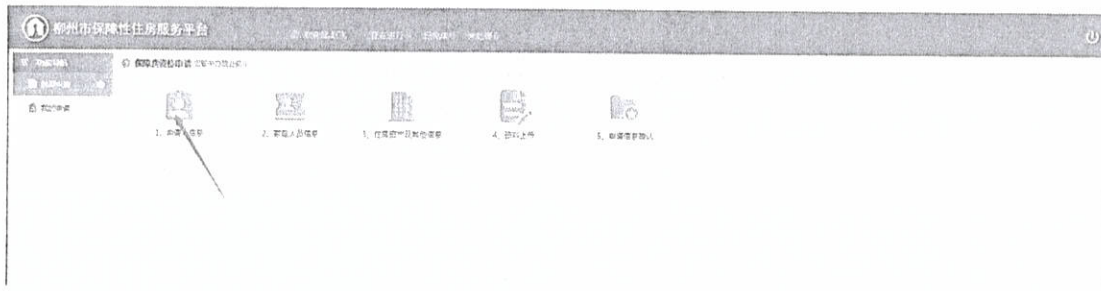

手机端

进入方式:

方式 1: 关注并下载“龙城市民云”APP, 完成注册登录, 然后选择“保障房申请”按钮, 进入“保障房业务大厅”, 最后点击“新市民租赁补贴”按钮, 即可进入申请界面, 如下图所示: