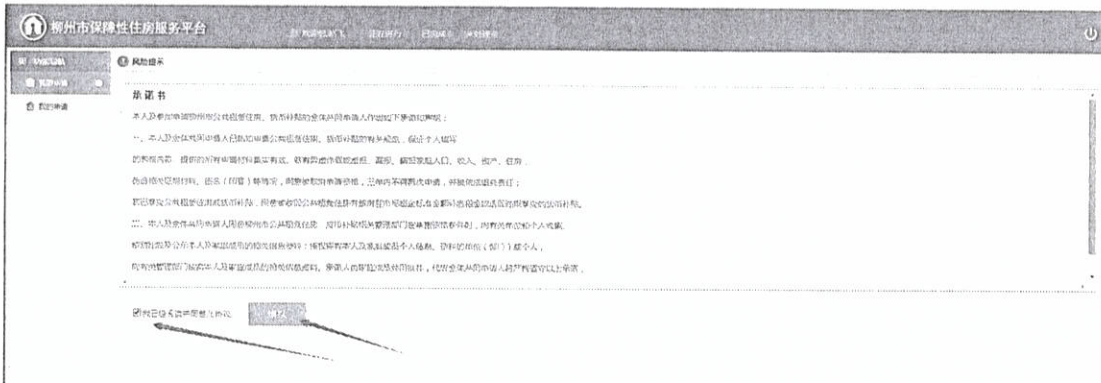

手机端

进入方式:

方式 1: 关注并下载“龙城市民云”APP, 完成注册登录, 然后选择“保障房申请”按钮, 进入“保障房业务大厅”, 最后点击“新市民租赁补贴”按钮, 即可进入申请界面, 如下图所示: