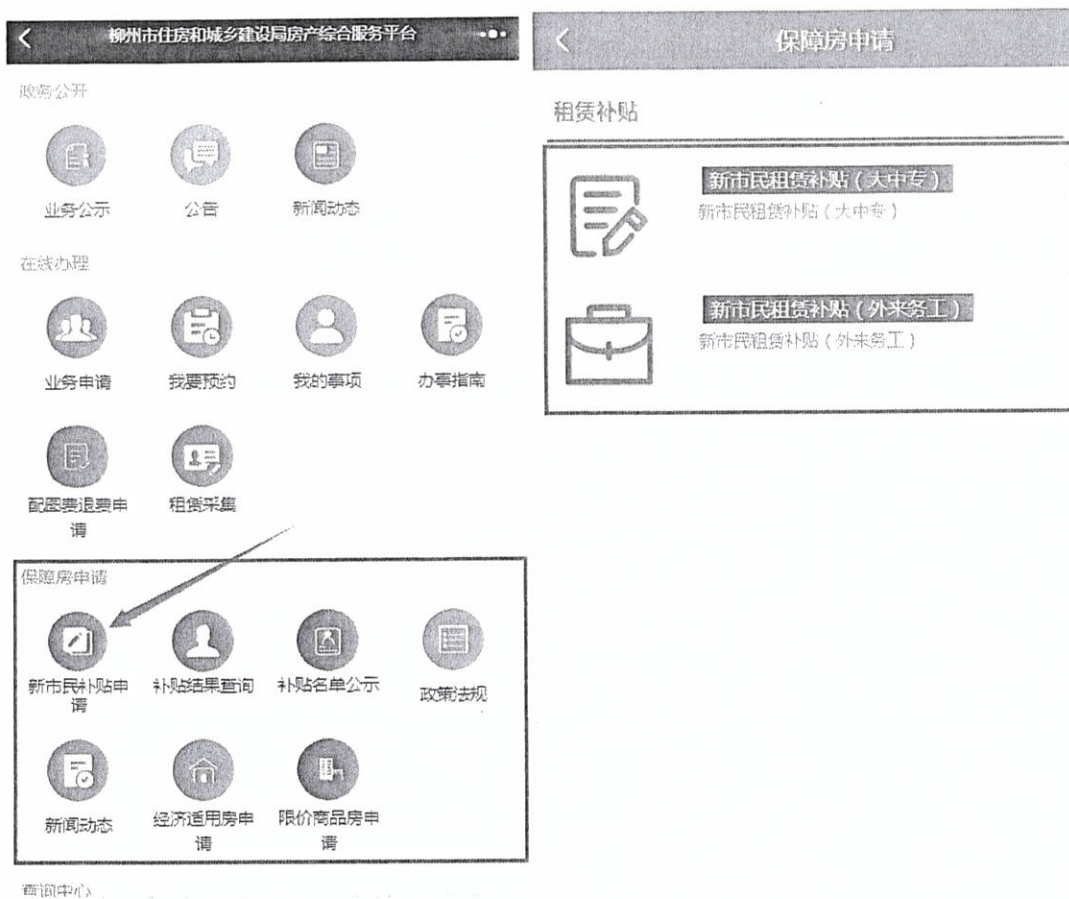

双随机一公开

更多>>

- 柳州市住房和城乡建设局关于2...
- 关于2019年第二季度建筑施工安...
- 柳州市住房和城乡建设局关于...
- 关于2019年我市房地产估价机...
- 关于调整后重新公布柳州市住...
- 关于2019年第二季度建筑施工安...
- 关于开展2019年柳州市城区物...

柳州市新市民租赁补贴申请入口

保障性住房

更多>>

人事信息

更多>>

建设工程质量安全监督
(含建设工程招标投标和造价监管)

房屋征收

操作步骤:

第一步: 点击下方“立即注册”按钮, 输入姓名、身份证号、手机号码、验证码, 点击注册按钮, 如果注册成功, 系统自动跳到登录界面。

第二步：进入登录界面，输入正确的用户名和密码（默认身份证号后6位），如下图所示。

第三步：点击左侧“我要申请”，进入业务申请选择界面，如下图所示。

第四步：选择要申请的业务类别，点击“立即申请”，如下图所示。

第五步：点击“申请人信息”，仔细阅读承诺书并同意后，进入信息填写界面，按提示依次填写“申请人信息”、“家庭人员信息”、“住房资产及其他信息”并上传资料，确认信息后提交，即完成业务申请，如下图所示。

手机端

进入方式:

方式 1: 关注并下载“龙城市民云”APP, 完成注册登录, 然后选择“保障房申请”按钮, 进入“保障房业务大厅”, 最后点击“新市民租赁补贴”按钮, 即可进入申请界面, 如下图所示:

操作步骤: