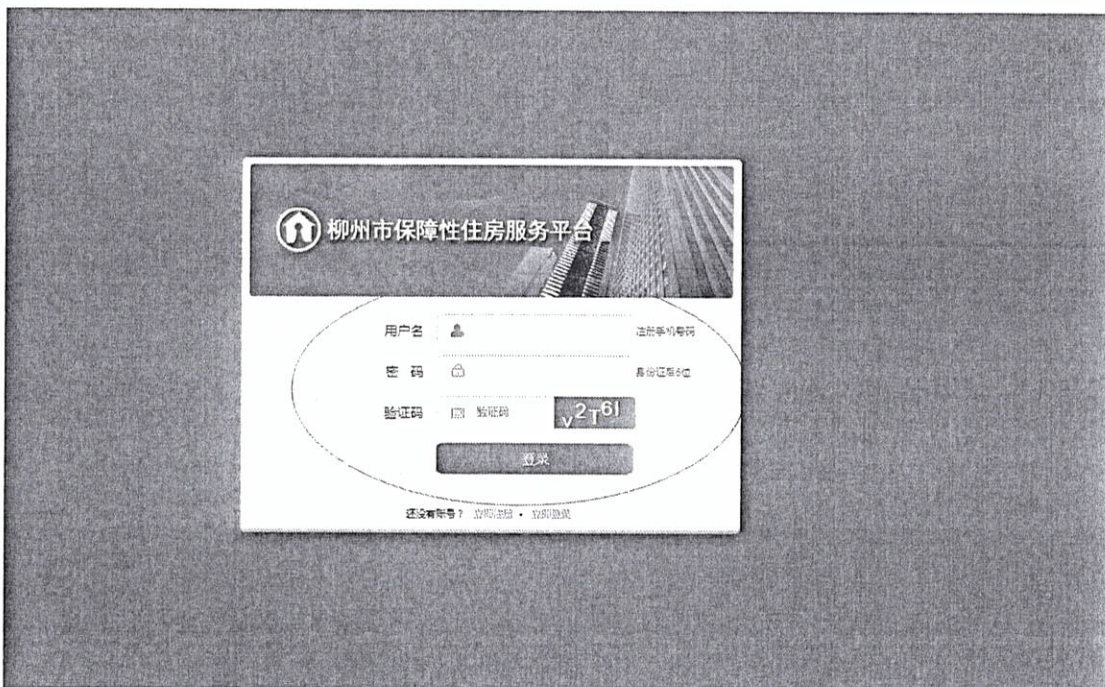

建设工程质量安全监督
(含建设工程招标投标和造价监管)

房屋征收

操作步骤:

第一步: 点击下方“立即注册”按钮, 输入姓名、身份证号、手机号码、验证码, 点击注册按钮, 如果注册成功, 系统自动跳到登录界面。

第二步：进入登录界面，输入正确的用户名和密码（默认身份证号后6位），如下图所示。

第三步：点击左侧“我要申请”，进入业务申请选择界面，如下图所示。

第四步：选择要申请的业务类别，点击“立即申请”，如下图所示。